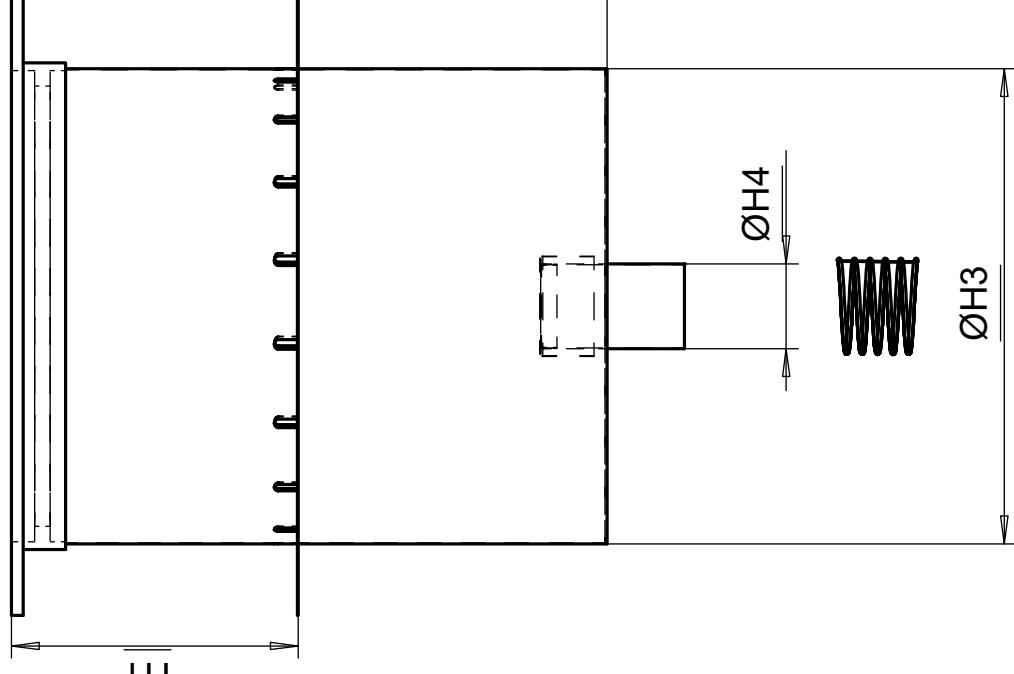

Ø300-800

H1

2	VL-KUPPI											1
0	SVK_PIIH_P											1
0	110P-LP-KVL											1
0	VALURAUTA-KANSI											1
0	VALURAUTA-KANSI2											1
0	Lämmityskaapeli											1
Osa	Piirustusnumero Tavaralunus	Osan tai kokoonpanonyhmän kuvaus	Standardi tai luettelo	Muoto, malli Lajimerkki	Määrä	Laatu	Kpl					
Yleistoleranssit		Mittakaava	Tuote							Liikennöidyn tilan sadevesikaivo		
Massa		kg	1:5 (1:10)	Liitty						Yläosa ja alaosa samassa halkaisijassa		
Suunn	2019-01-22 MJÄR			Projekti						Ent.		
Tark.				SVK						Uusi		
Hyv.			Vemta Oy				LI-SVK-P					
			www.vemta.fi									
			Puh. 0424 7261									