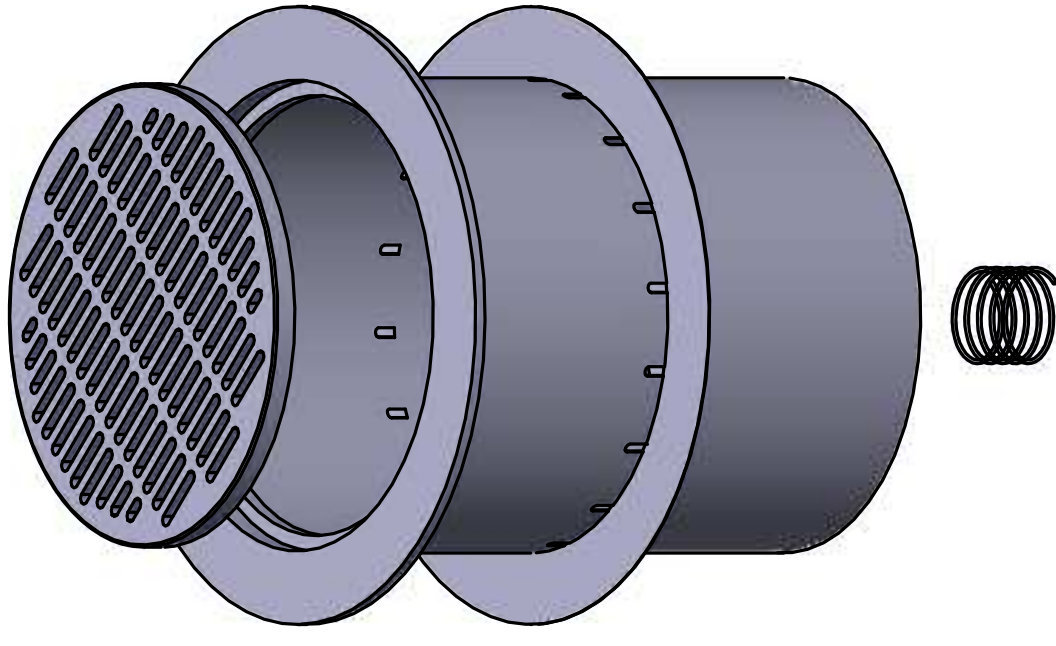

Ø300-800

H1

2	VL-KUPPI											1
0	SVK_PIIH_P											1
0	110P-LP-KVL											1
0	VALURAUTA-KANSI											1
0	VALURAUTA-KANSI2											1
0	Lämmityskaapeli											1
Osa	Piirustusnumero Tavaralunus	Osan tai kokoonpanonyhmän kuvaus	Standardi tai luettelo	Muoto, malli Lajimerkki	Määrä	Laatu	Kpl					
Yleistoleranssit		Mittakaava	Tuote							Liikennöidyn tilan sadevesikaivo		
Massa		kg	1:5 (1:10)	Liitty						Yläosa ja alaosa samassa halkaisijassa		
Suunn	2019-01-22 MJÄR			Projekti						Ent.		
Tark.				SVK						Uusi		
Hyv.			Vemta Oy				LI-SVK-P					
			www.vemta.fi									
			Puh. 0424 7261									