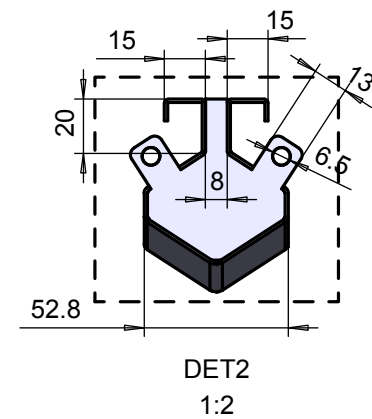

DET1  
1:5

DET2  
1:2

Osa	Piirustusnumero Tavaratunnus	Osan tai kokoonpanoryhmän kuvaus	Standardi tai luettelo	Muoto, malli Lajimerkki	Määrä	Laatu	Kpl
Yleistoleranssit		Mittakaava 1:10	Tuote				
Projekti			Liittyy				
Suunn.	2012-08-22 TMAD	Massa	Vemta Oy		Ent.		Uusi
Tark.		kg					
Hyv.							