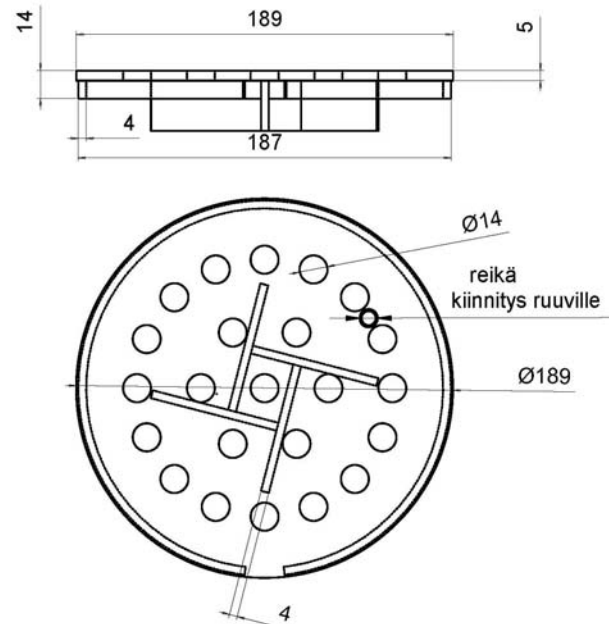

KANSI5MM-R-KK75-110  
KANSI5MM-R-KK75-110-M  
LVI-numero 3315406

KK 75/110 5 mm kansi

KANSI5MM-RK-R-KK75-110  
KANSI5MM-RK-R-KK75-110-M  
LVI-numero 3315406

KK 75/110 5 mm kansi ruuvikiinnityksellä

Trukinkestävä, 5 mm kansi kuivakaivoille Ø 189 mm ilman vedeneristystä ja massalattialle  
Kanteen on mahdollisuus saada reikä poistoputkelle.

KANSI5MM-RL-R-KK75-110  
KANSI5MM-RL-R-KK75-110-M  
LVI-numero 3315406

KK 75/110 tuettu 5 mm kansi

KANSI5MM-RL-RK-R-KK75-110  
KANSI5MM-RL-RK-R-KK75-110-M  
LVI-numero 3315406

KK 75/110 tuettu 5 mm kansi ruuvikiinnityksellä

Raskaan liikenteen kantava, tuettu 5 mm kansi kuivakaivoille Ø 189 mm ilman vedeneristystä ja  
massalattialle  
Kanteen on mahdollisuus saada reikä poistoputkelle.