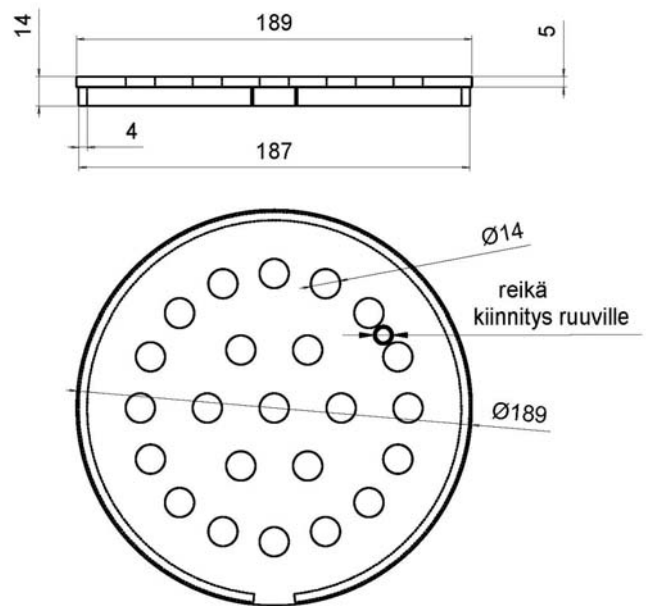

KANSI5MM-R-KK75-110  
KANSI5MM-R-KK75-110-M  
LVI-numero 3315406

KK 75/110 5 mm kansi

KANSI5MM-RK-R-KK75-110  
KANSI5MM-RK-R-KK75-110-M  
LVI-numero 3315406

KK 75/110 5 mm kansi ruuvikiinnityksellä

Trukinkestävä, 5 mm kansi kuivakaivoille Ø 189 mm ilman vedeneristystä ja massalattialle  
Kanteen on mahdollisuus saada reikä poistoputkelle.

KANSI5MM-RL-R-KK75-110  
KANSI5MM-RL-R-KK75-110-M  
LVI-numero 3315406

KK 75/110 tuettu 5 mm kansi

KANSI5MM-RL-RK-R-KK75-110  
KANSI5MM-RL-RK-R-KK75-110-M  
LVI-numero 3315406

KK 75/110 tuettu 5 mm kansi ruuvikiinnityksellä

Raskaan liikenteen kantava, tuettu 5 mm kansi kuivakaivoille Ø 189 mm ilman vedeneristystä ja  
massalattialle  
Kanteen on mahdollisuus saada reikä poistoputkelle.