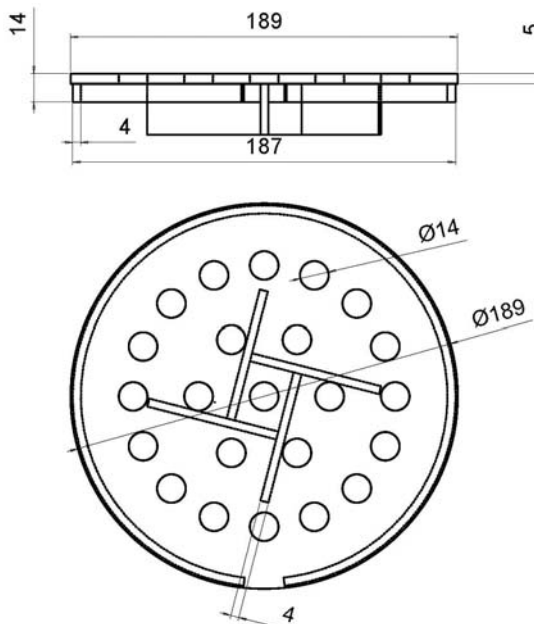

KANSI5MM-R-KK75-110  
KANSI5MM-R-KK75-110-M  
LVI-numero 3315406

KK 75/110 5 mm kansi

KANSI5MM-RK-R-KK75-110  
KANSI5MM-RK-R-KK75-110-M  
LVI-numero 3315406

KK 75/110 5 mm kansi ruuvikiinnityksellä

Trukinkestävä, 5 mm kansi kuivakaivoille Ø 189 mm ilman vedeneristystä ja massalattialle  
Kanteen on mahdollisuus saada reikä poistoputkelle.

KANSI5MM-RL-R-KK75-110  
KANSI5MM-RL-R-KK75-110-M  
LVI-numero 3315406

KK 75/110 tuettu 5 mm kansi

KANSI5MM-RL-RK-R-KK75-110  
KANSI5MM-RL-RK-R-KK75-110-M  
LVI-numero 3315406

KK 75/110 tuettu 5 mm kansi ruuvikiinnityksellä

Raskaan liikenteen kantava, tuettu 5 mm kansi kuivakaivoille Ø 189 mm ilman vedeneristystä ja  
massalattialle  
Kanteen on mahdollisuus saada reikä poistoputkelle.