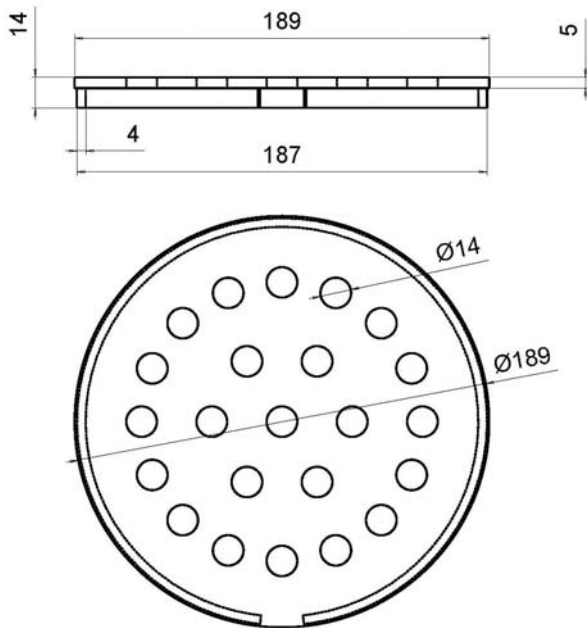

KANSI5MM-R-KK75-110  
KANSI5MM-R-KK75-110-M  
LVI-numero 3315406

KK 75/110 5 mm kansi

KANSI5MM-RK-R-KK75-110  
KANSI5MM-RK-R-KK75-110-M  
LVI-numero 3315406

KK 75/110 5 mm kansi ruuvikiinnityksellä

Trukinkestävä, 5 mm kansi kuivakaivoille Ø 189 mm ilman vedeneristystä ja massalattialle  
Kanteen on mahdollisuus saada reikä poistoputkelle.

KANSI5MM-RL-R-KK75-110  
KANSI5MM-RL-R-KK75-110-M  
LVI-numero 3315406

KK 75/110 tuettu 5 mm kansi

KANSI5MM-RL-RK-R-KK75-110  
KANSI5MM-RL-RK-R-KK75-110-M  
LVI-numero 3315406

KK 75/110 tuettu 5 mm kansi ruuvikiinnityksellä

Raskaan liikenteen kantava, tuettu 5 mm kansi kuivakaivoille Ø 189 mm ilman vedeneristystä ja  
massalattialle  
Kanteen on mahdollisuus saada reikä poistoputkelle.