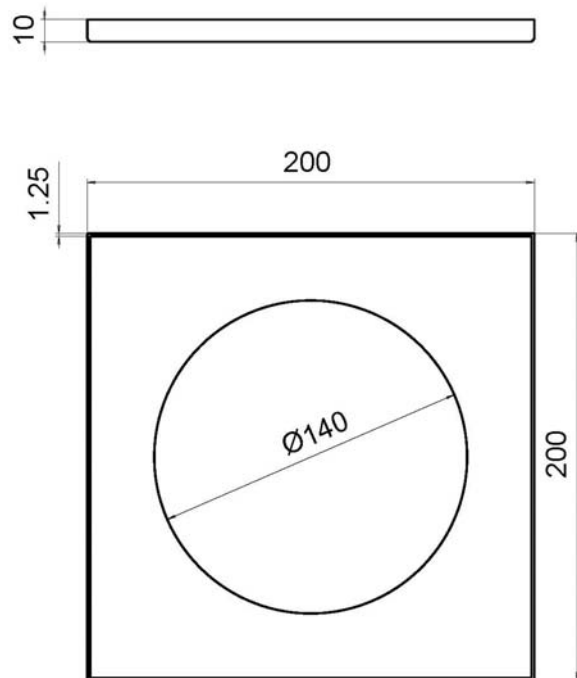

KANSI5MM-R-KK32-110-L  
LVI-numero 3315423

KK 5 mm neliökansi

KANSI5MM-RK-R-KK32-110-L  
LVI-numero 3315423

KK 5 mm neliökansi ruuvikiinnityksellä

Trukinkestävä, 5 mm neliökansi kuivakaivolle laattalattia-asennukseen  
Kanteen on mahdollisuus saada reikä poistoputkelle.

LAATTAKEHÄ-R-KK32-50-L  
LVI-numero 3315399

KK 32/50 laattakehys 200 x 200 x 10 mm

LAATTAKEHÄ-R-KK75-110-L  
LVI-numero 3315399

KK 75/110 laattakehys 200 x 200 x 10 mm