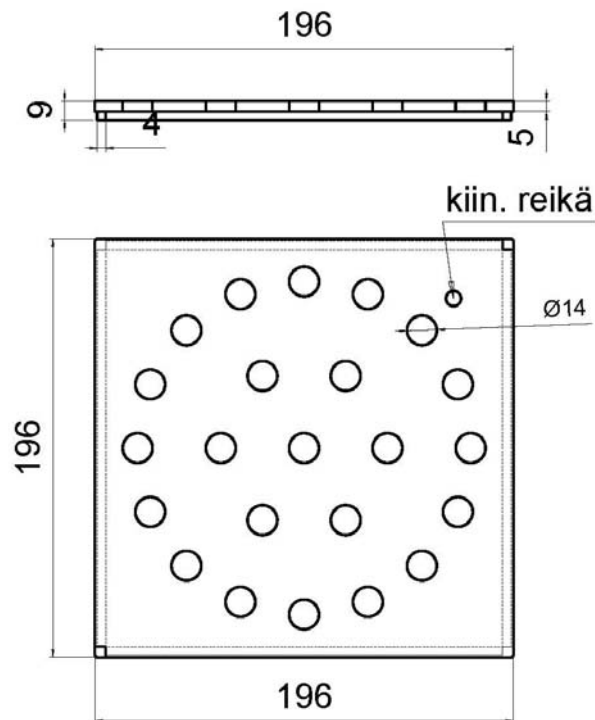

KANSI5MM-R-KK32-110-L  
LVI-numero 3315423

KK 5 mm neliökansi

KANSI5MM-RK-R-KK32-110-L  
LVI-numero 3315423

KK 5 mm neliökansi ruuvikiinnityksellä

Trukinkestävä, 5 mm neliökansi kuivakaivolle laattalattia-asennukseen  
Kanteen on mahdollisuus saada reikä poistoputkelle.

LAATTAKEHÄ-R-KK32-50-L  
LVI-numero 3315399

KK 32/50 laattakehys 200 x 200 x 10 mm

LAATTAKEHÄ-R-KK75-110-L  
LVI-numero 3315399

KK 75/110 laattakehys 200 x 200 x 10 mm