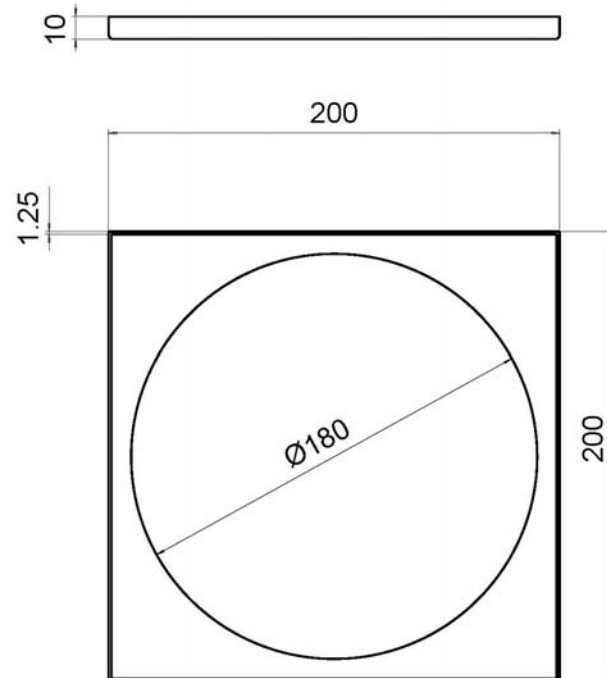

KANSI5MM-R-KK32-110-L  
LVI-numero 3315423

KK 5 mm neliökansi

KANSI5MM-RK-R-KK32-110-L  
LVI-numero 3315423

KK 5 mm neliökansi ruuvikiinnityksellä

Trukinkestävä, 5 mm neliökansi kuivakaivolle laattalattia-asennukseen  
Kanteen on mahdollisuus saada reikä poistoputkelle.

LAATTAKEHÄ-R-KK32-50-L  
LVI-numero 3315399

KK 32/50 laattakehys 200 x 200 x 10 mm

LAATTAKEHÄ-R-KK75-110-L  
LVI-numero 3315399

KK 75/110 laattakehys 200 x 200 x 10 mm