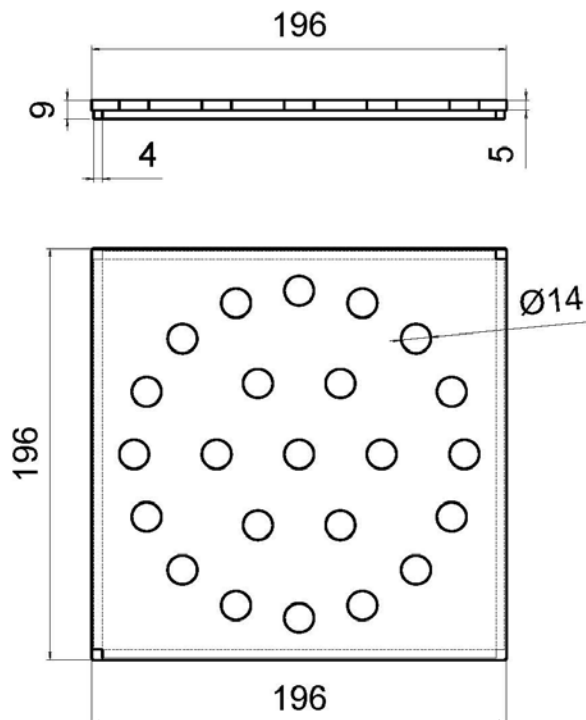

KANSI5MM-R-KK32-110-L  
LVI-numero 3315423

KK 5 mm neliökansi

KANSI5MM-RK-R-KK32-110-L  
LVI-numero 3315423

KK 5 mm neliökansi ruuvikiinnityksellä

Trukinkestävä, 5 mm neliökansi kuivakaivolle laattalattia-asennukseen  
Kanteen on mahdollisuus saada reikä poistoputkelle.

LAATTAKEHÄ-R-KK32-50-L  
LVI-numero 3315399

KK 32/50 laattakehys 200 x 200 x 10 mm

LAATTAKEHÄ-R-KK75-110-L  
LVI-numero 3315399

KK 75/110 laattakehys 200 x 200 x 10 mm