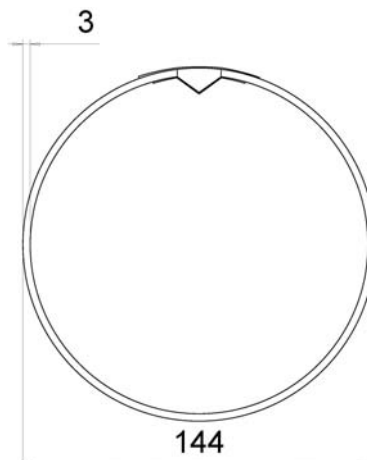

KANSI2MM-R-KK32-50
KANSI2MM-R-KK32-50-M
LVI-numero 3315404

KANSI2MM-RK-R-KK32-50
KANSI2MM-RK-R-KK32-50-M
LVI-numero 3315404

KANNEN RUUVIKIINNITYS
SUORAAN KANNEN REIÄSTÄ

KK 32/50 2 mm kansi

KK 32/50 2 mm kansi ruuvikiinnityksellä

Jalankulun kantava, 2 mm kansi kuivakaivolle Ø 148 mm ilman vedeneristystä ja massalattialle

KANSI2MM-R-KK32-50-MU
LVI-numero 3315404

KIRK-R-KK32-50-MU
LVI-numero 3319780

KK 32/50 2 mm kansi muovimatolle

KK 32/50 kiristyskehä muovimatolle

Jalankulun kantava, 2 mm kansi kuivakaivolle Ø 146 mm muovimattoasennukseen