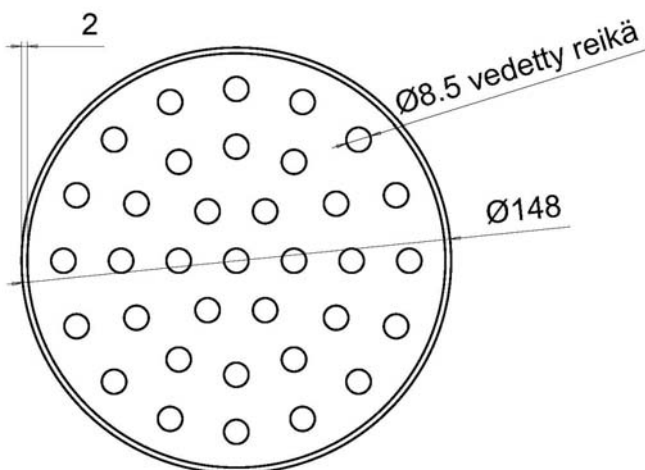

KANSI2MM-R-KK32-50
KANSI2MM-R-KK32-50-M
LVI-numero 3315404

KANSI2MM-RK-R-KK32-50
KANSI2MM-RK-R-KK32-50-M
LVI-numero 3315404

KANNEN RUUVIKIINNITYS
SUORAAN KANNEN REIÄSTÄ

KK 32/50 2 mm kansi

KK 32/50 2 mm kansi ruuvikiinnityksellä

Jalankulun kantava, 2 mm kansi kuivakaivolle Ø 148 mm ilman vedeneristystä ja massalattialle

KANSI2MM-R-KK32-50-MU
LVI-numero 3315404

KIRK-R-KK32-50-MU
LVI-numero 3319780

KK 32/50 2 mm kansi muovimatolle

KK 32/50 kiristyskehä muovimatolle

Jalankulun kantava, 2 mm kansi kuivakaivolle Ø 146 mm muovimattoasennukseen