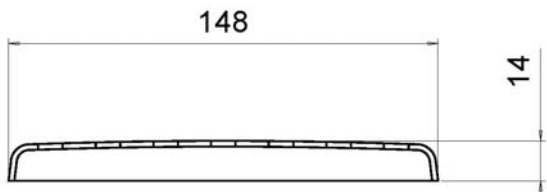

KANSI2MM-R-KK32-50
KANSI2MM-R-KK32-50-M
LVI-numero 3315404

KANSI2MM-RK-R-KK32-50
KANSI2MM-RK-R-KK32-50-M
LVI-numero 3315404

KANNEN RUUVIKIINNITYS
SUORAAN KANNEN REIÄSTÄ

KK 32/50 2 mm kansi

KK 32/50 2 mm kansi ruuvikiinnityksellä

Jalankulun kantava, 2 mm kansi kuivakaivolle Ø 148 mm ilman vedeneristystä ja massalattialle

KANSI2MM-R-KK32-50-MU
LVI-numero 3315404

KIRK-R-KK32-50-MU
LVI-numero 3319780

KK 32/50 2 mm kansi muovimatolle

KK 32/50 kiristyskehä muovimatolle

Jalankulun kantava, 2 mm kansi kuivakaivolle Ø 146 mm muovimattoasennukseen