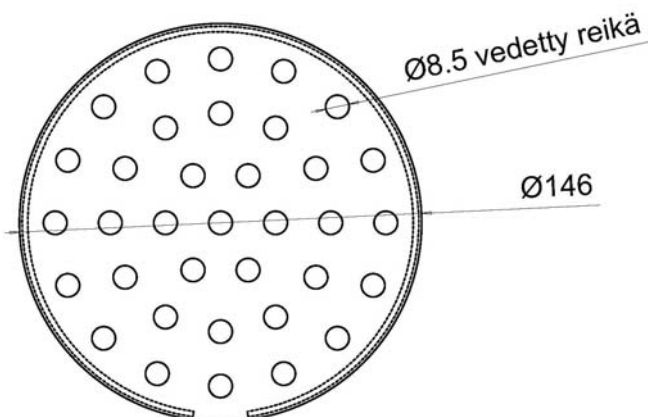

KANSI2MM-R-KK32-50
KANSI2MM-R-KK32-50-M
LVI-numero 3315404

KANSI2MM-RK-R-KK32-50
KANSI2MM-RK-R-KK32-50-M
LVI-numero 3315404

KANNEN RUUVIKIINNITYS
SUORAAN KANNEN REIÄSTÄ

KK 32/50 2 mm kansi

KK 32/50 2 mm kansi ruuvikiinnityksellä

Jalankulun kantava, 2 mm kansi kuivakaivolle Ø 148 mm ilman vedeneristystä ja massalattialle

KANSI2MM-R-KK32-50-MU
LVI-numero 3315404

KIRK-R-KK32-50-MU
LVI-numero 3319780

KK 32/50 2 mm kansi muovimatolle

KK 32/50 kiristyskehä muovimatolle

Jalankulun kantava, 2 mm kansi kuivakaivolle Ø 146 mm muovimattoasennukseen