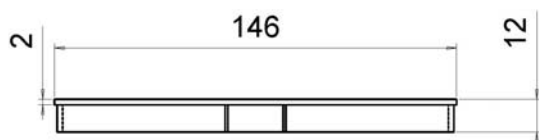

KANSI2MM-R-KK32-50
KANSI2MM-R-KK32-50-M
LVI-numero 3315404

KANSI2MM-RK-R-KK32-50
KANSI2MM-RK-R-KK32-50-M
LVI-numero 3315404

KANNEN RUUVIKIINNITYS
SUORAAN KANNEN REIÄSTÄ

KK 32/50 2 mm kansi

KK 32/50 2 mm kansi ruuvikiinnityksellä

Jalankulun kantava, 2 mm kansi kuivakaivolle Ø 148 mm ilman vedeneristystä ja massalattialle

KANSI2MM-R-KK32-50-MU
LVI-numero 3315404

KIRK-R-KK32-50-MU
LVI-numero 3319780

KK 32/50 2 mm kansi muovimatolle

KK 32/50 kiristyskehä muovimatolle

Jalankulun kantava, 2 mm kansi kuivakaivolle Ø 146 mm muovimattoasennukseen