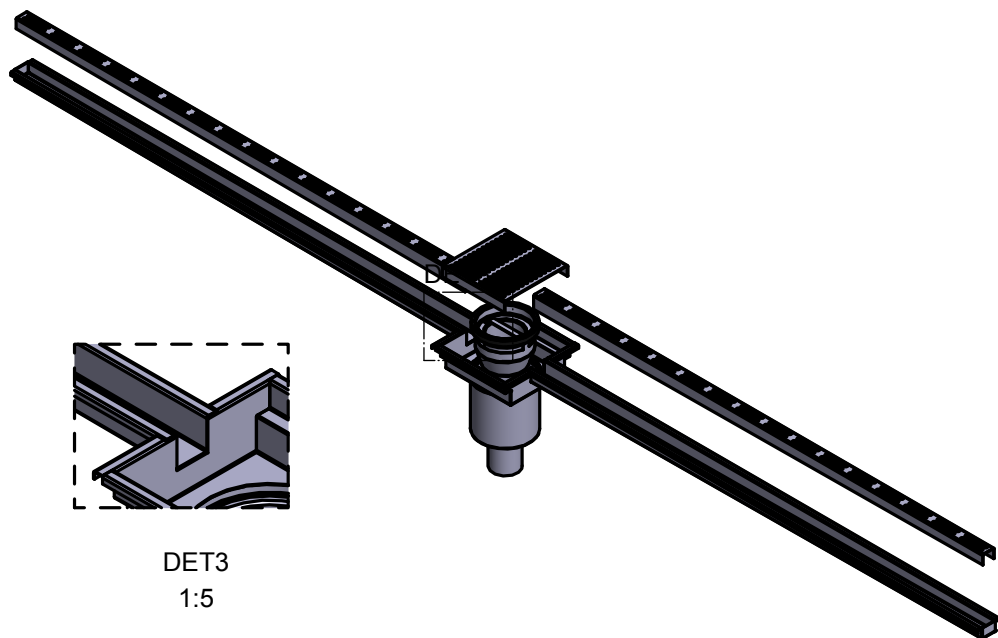

DET1
1:2

DET3
1:5

Osa	Piirustusnumero Tavaratunnus	Osan tai kokoonpanoryhmän kuvaus	Standardi tai luettelo	Muoto, malli Lajimerkki	Määrä	Laatu	Kpl
Yleistoleranssit		Mittakaava 1:10	Tuote				
Projekti			Liittyy				
Suunn.	2012-08-22 TMAD	Massa	Vemta Oy		Ent.		Uusi
Tark.		kg					
Hyv.							