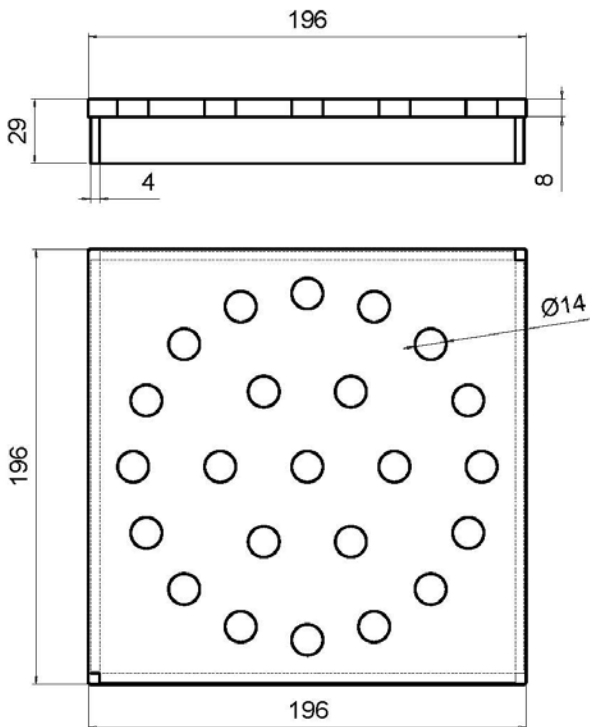

KANSI8MM-R-LK-MB

LK 8 mm neliökansi

KANSI8MM-RK-R-LK-MB

LK 8 mm neliökansi ruuvikiinnityksellä

8 mm neliökansi lattiakaivolle mosaiikkibetonille
Kanteen on mahdollisuus saada reikä poistoputkelle.

LAATTAKEHÄ-R-LK-MB LVI-numero 3315383

LK laattakehys 200 x 200 x 30 mm, sovitusosa 15 mm