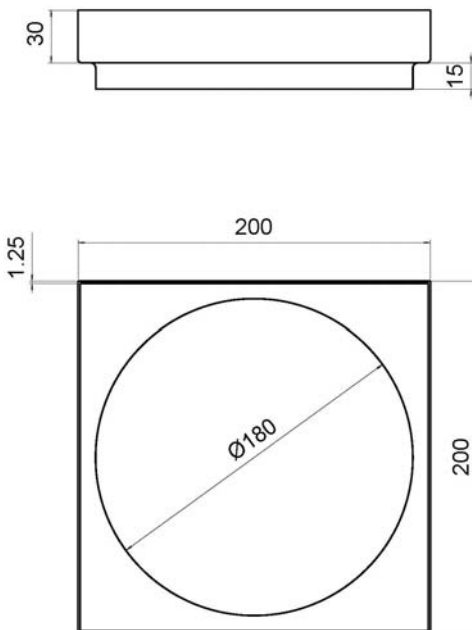

KANSI8MM-R-LK-MB

LK 8 mm neliökansi

KANSI8MM-RK-R-LK-MB

LK 8 mm neliökansi ruuvikiinnityksellä

8 mm neliökansi lattiakaivolle mosaiikkibetonille
Kanteen on mahdollisuus saada reikä poistoputkelle.

LAATTAKEHÄ-R-LK-MB LVI-numero 3315383

LK laattakehys 200 x 200 x 30 mm, sovitusosa 15 mm