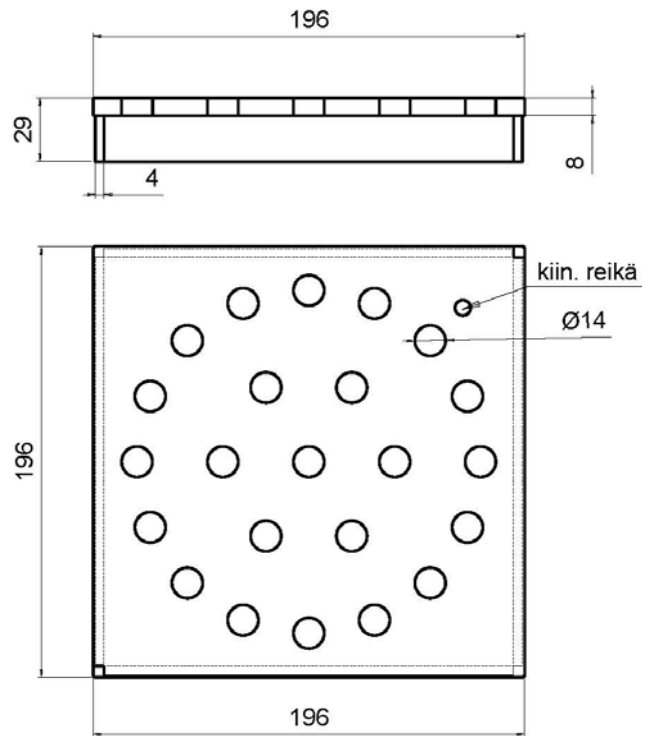

KANSI8MM-R-LK-MB

LK 8 mm neliökansi

KANSI8MM-RK-R-LK-MB

LK 8 mm neliökansi ruuvikiinnityksellä

8 mm neliökansi lattiakaivolle mosaiikkibetonille
Kanteen on mahdollisuus saada reikä poistoputkelle.

LAATTAKEHÄ-R-LK-MB LVI-numero 3315383

LK laattakehys 200 x 200 x 30 mm, sovitusosa 15 mm