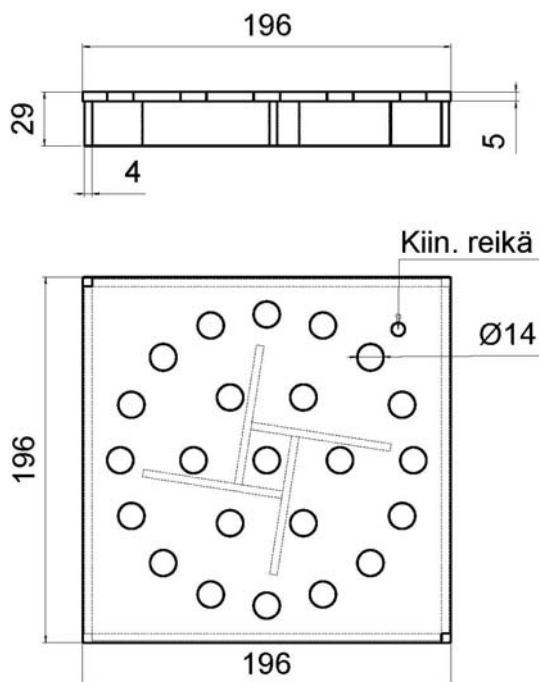

KANSI5MM-R-LK-MB
LVI-numero 3315423

LK 5 mm neliökansi

KANSI5MM-RK-R-LK-MB
LVI-numero 3315423

LK 5 mm neliökansi ruuvikiinnityksellä

Trukinkestävä, 5 mm neliökansi lattiakaivolle mosaiikkibetonille
Kanteen on mahdollisuus saada reikä poistoputkelle.

KANSI5MM-RL-R-LK-MB
LVI-numero 3315423

LK tuettu 5 mm neliökansi

KANSI5MM-RL-RK-R-LK-MB
LVI-numero 3315423

LK tuettu 5 mm neliökansi ruuvikiinnityksellä

Raskaan liikenteen kantava, tuettu 5 mm neliökansi lattiakaivolle mosaiikkibetonille
Kanteen on mahdollisuus saada reikä poistoputkelle.