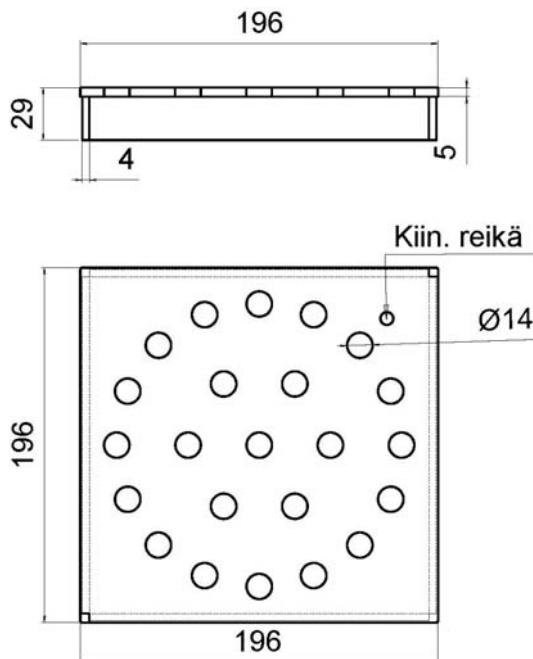

KANSI5MM-R-LK-MB
LVI-numero 3315423

LK 5 mm neliökansi

KANSI5MM-RK-R-LK-MB
LVI-numero 3315423

LK 5 mm neliökansi ruuvikiinnityksellä

Trukinkestävä, 5 mm neliökansi lattiakaivolle mosaiikkibetonille
Kanteen on mahdollisuus saada reikä poistoputkelle.

KANSI5MM-RL-R-LK-MB
LVI-numero 3315423

LK tuettu 5 mm neliökansi

KANSI5MM-RL-RK-R-LK-MB
LVI-numero 3315423

LK tuettu 5 mm neliökansi ruuvikiinnityksellä

Raskaan liikenteen kantava, tuettu 5 mm neliökansi lattiakaivolle mosaiikkibetonille
Kanteen on mahdollisuus saada reikä poistoputkelle.