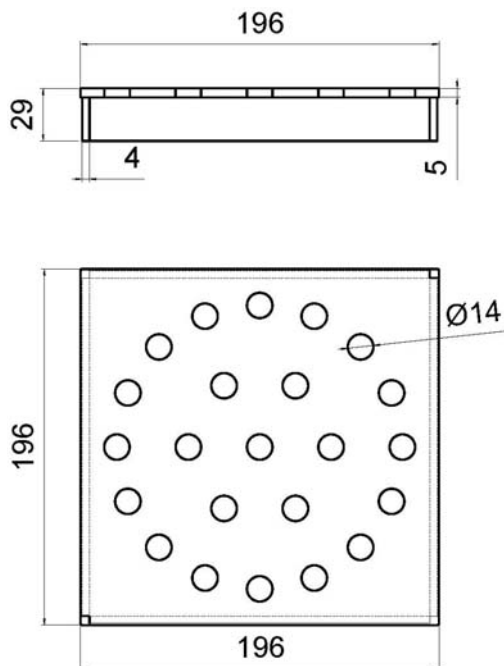

KANSI5MM-R-LK-MB
LVI-numero 3315423

LK 5 mm neliökansi

KANSI5MM-RK-R-LK-MB
LVI-numero 3315423

LK 5 mm neliökansi ruuvikiinnityksellä

Trukinkestävä, 5 mm neliökansi lattiakaivolle mosaiikkibetonille
Kanteen on mahdollisuus saada reikä poistoputkelle.

KANSI5MM-RL-R-LK-MB
LVI-numero 3315423

LK tuettu 5 mm neliökansi

KANSI5MM-RL-RK-R-LK-MB
LVI-numero 3315423

LK tuettu 5 mm neliökansi ruuvikiinnityksellä

Raskaan liikenteen kantava, tuettu 5 mm neliökansi lattiakaivolle mosaiikkibetonille
Kanteen on mahdollisuus saada reikä poistoputkelle.