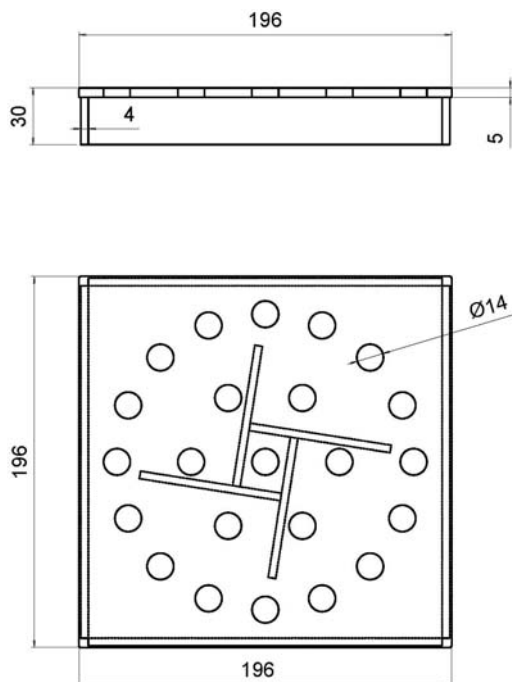

KANSI5MM-R-LK-MB
LVI-numero 3315423

LK 5 mm neliökansi

KANSI5MM-RK-R-LK-MB
LVI-numero 3315423

LK 5 mm neliökansi ruuvikiinnityksellä

Trukinkestävä, 5 mm neliökansi lattiakaivolle mosaiikkibetonille
Kanteen on mahdollisuus saada reikä poistoputkelle.

KANSI5MM-RL-R-LK-MB
LVI-numero 3315423

LK tuettu 5 mm neliökansi

KANSI5MM-RL-RK-R-LK-MB
LVI-numero 3315423

LK tuettu 5 mm neliökansi ruuvikiinnityksellä

Raskaan liikenteen kantava, tuettu 5 mm neliökansi lattiakaivolle mosaiikkibetonille
Kanteen on mahdollisuus saada reikä poistoputkelle.