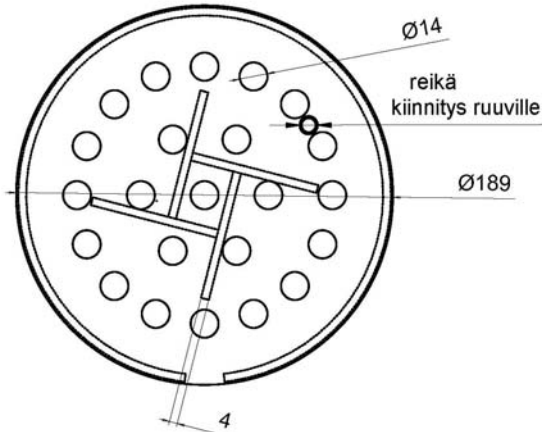

KANSI5MM-R-LK
KANSI5MM-R-LK-M
LVI-numero 3315406

LK 5 mm kansi

KANSI5MM-RK-R-LK
KANSI5MM-RK-R-LK-M
LVI-numero 3315406

LK 5 mm kansi ruuvikiinnityksellä

Trukinkestävä, 5 mm kansi lattiakaivolle ilman vedeneristystä ja massalattialle
Kanteen on mahdollisuus saada reikä poistoputkelle.

KANSI5MM-RL-R-LK
KANSI5MM-RL-R-LK-M
LVI-numero 3315406

LK tuettu 5 mm kansi

KANSI5MM-RL-RK-R-LK
KANSI5MM-RL-RK-R-LK-M
LVI-numero 3315406

LK tuettu 5 mm kansi ruuvikiinnityksellä

Raskaan liikenteen kantava, tuettu 5 mm kansi lattiakaivolle ilman vedeneristystä ja massalattialle
Kanteen on mahdollisuus saada reikä poistoputkelle.