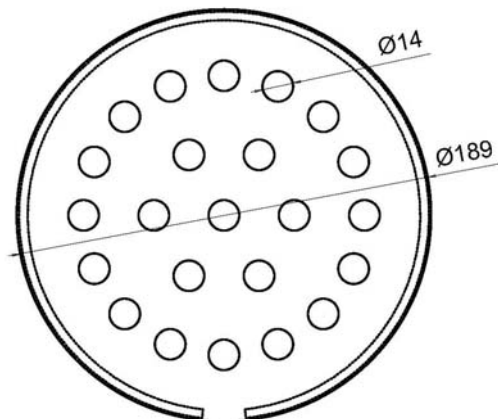

KANSI5MM-R-LK
KANSI5MM-R-LK-M
LVI-numero 3315406

LK 5 mm kansi

KANSI5MM-RK-R-LK
KANSI5MM-RK-R-LK-M
LVI-numero 3315406

LK 5 mm kansi ruuvikiinnityksellä

Trukinkestävä, 5 mm kansi lattiakaivolle ilman vedeneristystä ja massalattialle
Kanteen on mahdollisuus saada reikä poistoputkelle.

KANSI5MM-RL-R-LK
KANSI5MM-RL-R-LK-M
LVI-numero 3315406

LK tuettu 5 mm kansi

KANSI5MM-RL-RK-R-LK
KANSI5MM-RL-RK-R-LK-M
LVI-numero 3315406

LK tuettu 5 mm kansi ruuvikiinnityksellä

Raskaan liikenteen kantava, tuettu 5 mm kansi lattiakaivolle ilman vedeneristystä ja massalattialle
Kanteen on mahdollisuus saada reikä poistoputkelle.