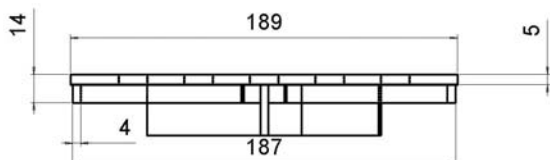

KANSI5MM-R-LK
KANSI5MM-R-LK-M
LVI-numero 3315406

LK 5 mm kansi

KANSI5MM-RK-R-LK
KANSI5MM-RK-R-LK-M
LVI-numero 3315406

LK 5 mm kansi ruuvikiinnityksellä

Trukinkestävä, 5 mm kansi lattiakaivolle ilman vedeneristystä ja massalattialle
Kanteen on mahdollisuus saada reikä poistoputkelle.

KANSI5MM-RL-R-LK
KANSI5MM-RL-R-LK-M
LVI-numero 3315406

LK tuettu 5 mm kansi

KANSI5MM-RL-RK-R-LK
KANSI5MM-RL-RK-R-LK-M
LVI-numero 3315406

LK tuettu 5 mm kansi ruuvikiinnityksellä

Raskaan liikenteen kantava, tuettu 5 mm kansi lattiakaivolle ilman vedeneristystä ja massalattialle
Kanteen on mahdollisuus saada reikä poistoputkelle.