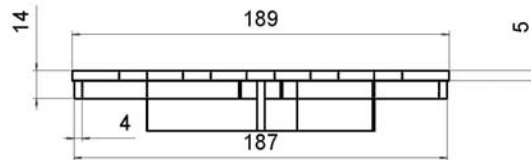

KANSI5MM-R-LK
KANSI5MM-R-LK-M
LVI-numero 3315406

LK 5 mm kansi

KANSI5MM-RK-R-LK
KANSI5MM-RK-R-LK-M
LVI-numero 3315406

LK 5 mm kansi ruuvikiinnityksellä

Trukinkestävä, 5 mm kansi lattiakaivolle ilman vedeneristystä ja massalattialle
Kanteen on mahdollisuus saada reikä poistoputkelle.

KANSI5MM-RL-R-LK
KANSI5MM-RL-R-LK-M
LVI-numero 3315406

LK tuettu 5 mm kansi

KANSI5MM-RL-RK-R-LK
KANSI5MM-RL-RK-R-LK-M
LVI-numero 3315406

LK tuettu 5 mm kansi ruuvikiinnityksellä

Raskaan liikenteen kantava, tuettu 5 mm kansi lattiakaivolle ilman vedeneristystä ja massalattialle
Kanteen on mahdollisuus saada reikä poistoputkelle.