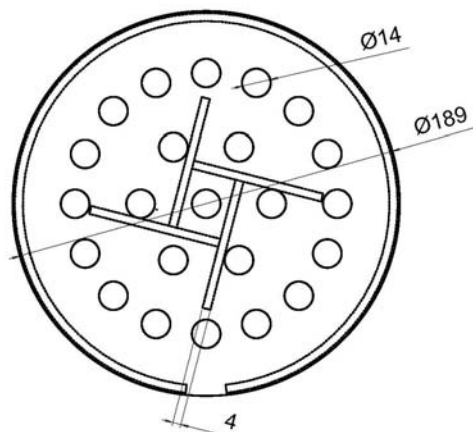

KANSI5MM-R-LK
KANSI5MM-R-LK-M
LVI-numero 3315406

LK 5 mm kansi

KANSI5MM-RK-R-LK
KANSI5MM-RK-R-LK-M
LVI-numero 3315406

LK 5 mm kansi ruuvikiinnityksellä

Trukinkestävä, 5 mm kansi lattiakaivolle ilman vedeneristystä ja massalattialle
Kanteen on mahdollisuus saada reikä poistoputkelle.

KANSI5MM-RL-R-LK
KANSI5MM-RL-R-LK-M
LVI-numero 3315406

LK tuettu 5 mm kansi

KANSI5MM-RL-RK-R-LK
KANSI5MM-RL-RK-R-LK-M
LVI-numero 3315406

LK tuettu 5 mm kansi ruuvikiinnityksellä

Raskaan liikenteen kantava, tuettu 5 mm kansi lattiakaivolle ilman vedeneristystä ja massalattialle
Kanteen on mahdollisuus saada reikä poistoputkelle.