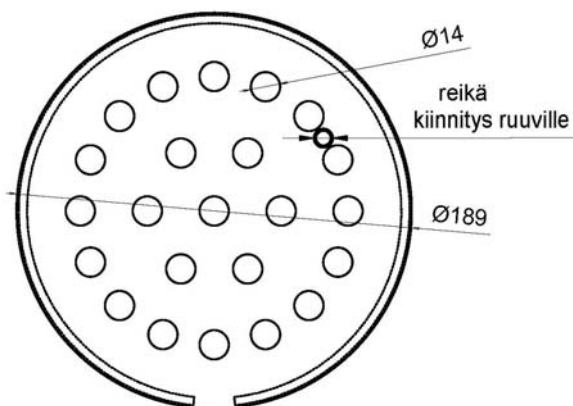

KANSI5MM-R-LK
KANSI5MM-R-LK-M
LVI-numero 3315406

LK 5 mm kansi

KANSI5MM-RK-R-LK
KANSI5MM-RK-R-LK-M
LVI-numero 3315406

LK 5 mm kansi ruuvikiinnityksellä

Trukinkestävä, 5 mm kansi lattiakaivolle ilman vedeneristystä ja massalattialle
Kanteen on mahdollisuus saada reikä poistoputkelle.

KANSI5MM-RL-R-LK
KANSI5MM-RL-R-LK-M
LVI-numero 3315406

LK tuettu 5 mm kansi

KANSI5MM-RL-RK-R-LK
KANSI5MM-RL-RK-R-LK-M
LVI-numero 3315406

LK tuettu 5 mm kansi ruuvikiinnityksellä

Raskaan liikenteen kantava, tuettu 5 mm kansi lattiakaivolle ilman vedeneristystä ja massalattialle
Kanteen on mahdollisuus saada reikä poistoputkelle.