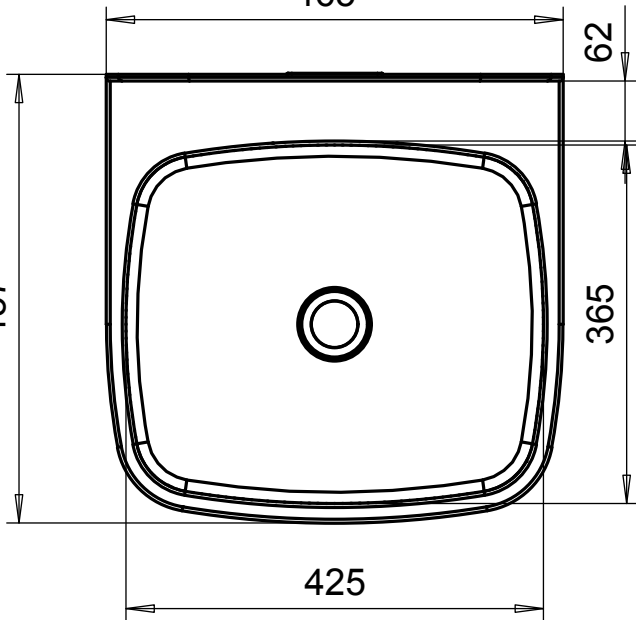

465

250

145

2

1

3

3	SEINÄTUKI							1
2	TAUSTALEVY							1
1	ALLAS							1
Osa	Piirustusnumero Tavaratunnus	Osan tai kokoonpanoryhmän kuvaus	Standardi tai luettelo	Muoto, malli Lajimerkki	Määrä	Laatu	Kpl	
Yleistoleranssit		Mittakaava 1:8	Tuote Käsienpesu-/pesuallas		KEIJU			
Massa kg			Liittyy					
Suunn 2009-09-24 TMAD			Projekti					
Tark.			Vemta Oy		Ent.		Uusi	
Hyv.					LVI-Numero 5934000			