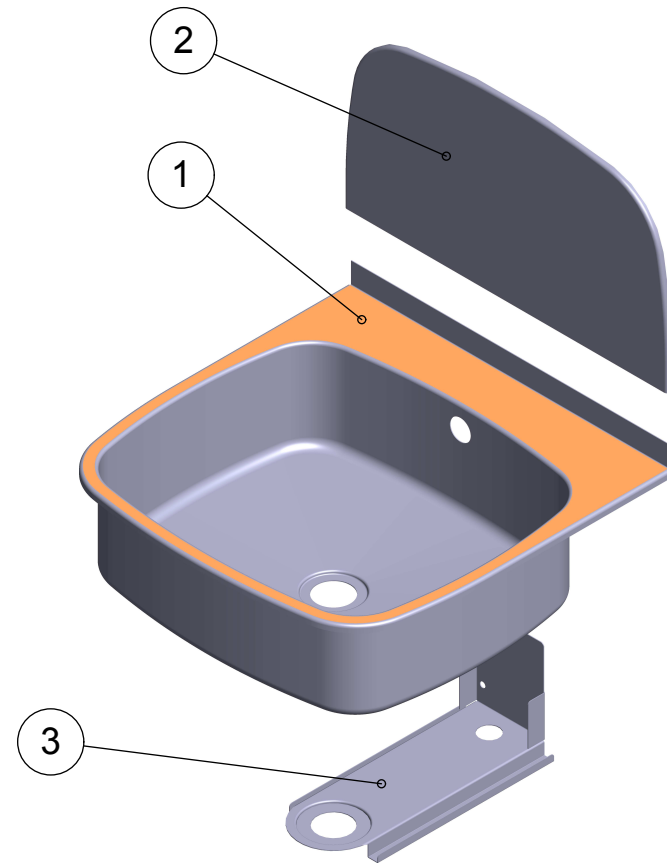

465

250

145

2

1

3

3	SEINÄTUKI							1
2	TAUSTALEVY							1
1	ALLAS							1
Osa	Piirustusnumero Tavaratunnus	Osan tai kokoonpanoryhmän kuvaus	Standardi tai luettelo	Muoto, malli Lajimerkki	Määrä	Laatu	Kpl	
Yleistoleranssit		Mittakaava 1:8	Tuote Käsienpesu-/pesuallas		KEIJU			
Massa kg			Liittyy					
Suunn 2009-09-24 TMAD			Projekti					
Tark.			Vemta Oy		Ent.		Uusi	
Hyv.					LVI-Numero 5934000			